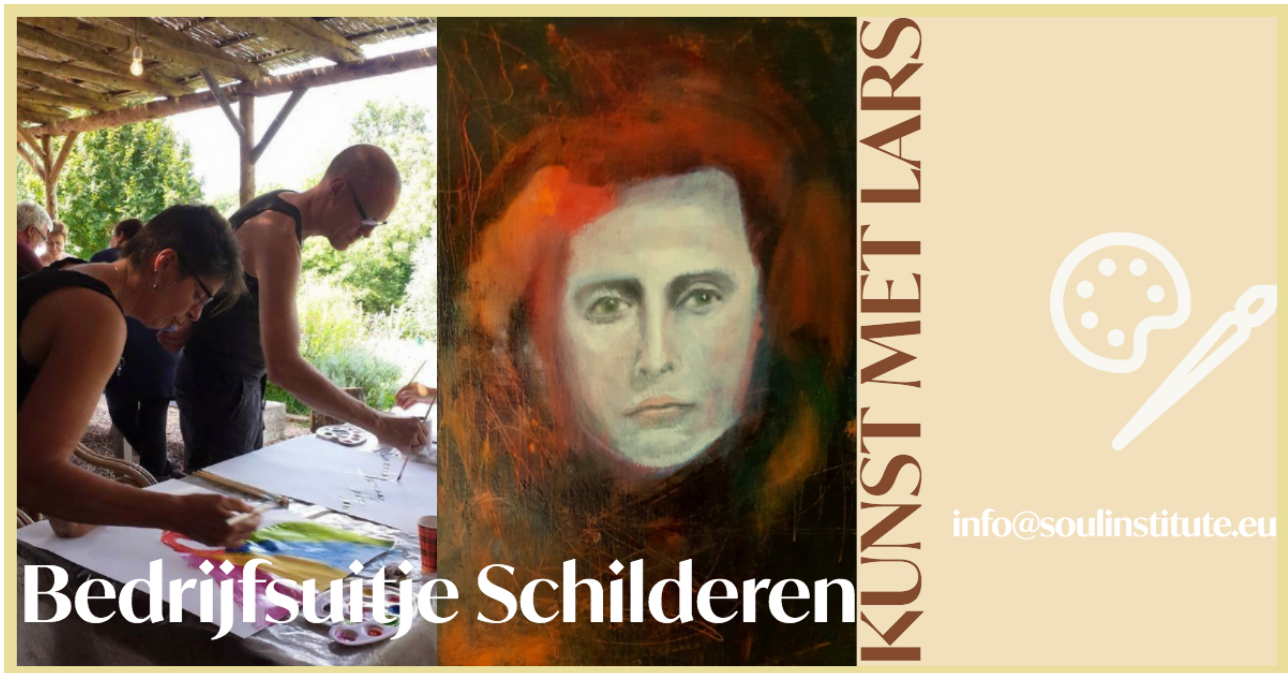

Kunst met Lars

Schilderen met je bedrijf? Boek nu een mooie workshop met je hele team!

- * Teambuilding
- * Bedrijfsfeest
- * Verbinding
- * Vriendenclub

Kijk op onze website voor alle informatie

<https://www.soulinstitute.eu/retreats-events/art-soul-kunst-en-therapie/workshops-bedrijfsleven>